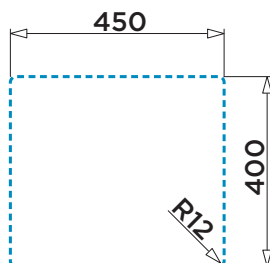

stillo

Características

- Triple instalación:
 - Bajo encimera
 - Sobre encimera
 - Enrasado
- Medida de la cubeta: 450x400 mm
- Ancho del mueble: 50 cm
- Radio de la cubeta: 12 mm
- Cubeta de gran profundidad de 200 mm

Acabado

Inox Cepillado
5900500022

Medidas (mm)

Fregaderos METIS R12

stillo

Tipo de Instalación:

Bajo encimera

Enrasado encimera

Sobre encimera

Accesorio opcional

Cesta negra telescópica 40-58/135

5900590007