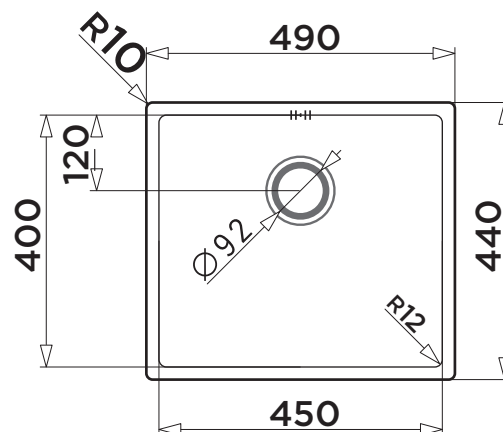

stillo

Características

- Triple instalación:
 - Bajo encimera
 - Sobre encimera
 - Enrasado
- Medida de la cubeta: 450x400 mm
- Ancho del mueble: 50 cm
- Radio de la cubeta: 12 mm
- Cubeta de gran profundidad de 200 mm

Material:

- Acero 304 18/10
- Acero inox cepillado de 1 mm de grosor

Incluye:

- Válvula y sifón.

Incluye:

Válvula pullly con rebosadero
5900590000

Válvula pullly
5900590001

Sifón salva espacios simple
5900590005

Acabado

Inox Cepillado
5900500022

Medidas (mm)

Fregaderos METIS R12

stillo

Tipo de Instalación:

Bajo encimera

Enrasado encimera

Sobre encimera

Accesorio opcional

Cesta negra telescópica 40-58/135

5900590007