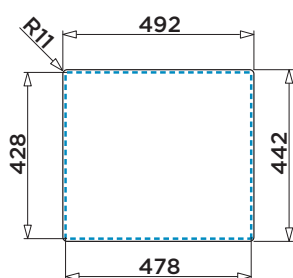

stillo

Características

- Triple instalación:
 - Bajo encimera
 - Sobre encimera
 - Enrasado
- Medida de la cubeta: 450x400 mm
- Ancho del mueble: 50 cm
- Radio de la cubeta: 12 mm
- Cubeta de gran profundidad de 200 mm

Acabado

Inox Cepillado
5900500022

Medidas (mm)

Fregaderos METIS R12

stillo

Tipo de Instalación:

Bajo encimera

Enrasado encimera

Sobre encimera

Accesorio opcional

Cesta negra telescópica 40-58/135

5900590007