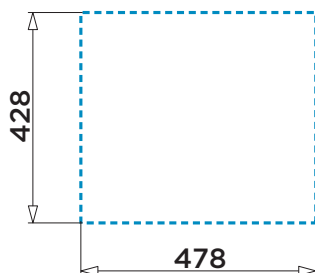

stillo

Características

- Triple instalación:
 - Bajo encimera
 - Sobre encimera
 - Enrasado
- Medida de la cubeta: 450x400 mm
- Ancho del mueble: 50 cm
- Radio de la cubeta: 12 mm
- Cubeta de gran profundidad de 200 mm

Acabado

Inox Cepillado
5900500022

Medidas (mm)

Fregaderos METIS R12

stillo

Tipo de Instalación:

Bajo encimera

Enrasado encimera

Sobre encimera

Accesorio opcional

Cesta negra telescópica 40-58/135

5900590007