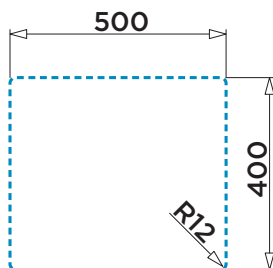

stillo

Características

- Triple instalación:
 - Bajo encimera
 - Sobre encimera
 - Enrasado
- Medida de la cubeta: 500x400 mm
- Ancho del mueble: 60 cm
- Radio de la cubeta: 12 mm
- Cubeta de gran profundidad de 200 mm

Material:

- Acero 304 18/10.
- Acero inox cepillado de 1 mm de grosor.

Incluye:

- Válvula y sifón.

Incluye:

Válvula pully con rebosadero
5900590000

Válvula pully
5900590001

Sifón salva espacios simple
5900590005

Acabado

Inox Cepillado
5900500023

Medidas (mm)

Fregaderos METIS R12

stillo

Tipo de Instalación:

Bajo encimera

Enrasado encimera

Sobre encimera

Accesorio opcional

Cesta negra telescópica 40-58/135

5900590007