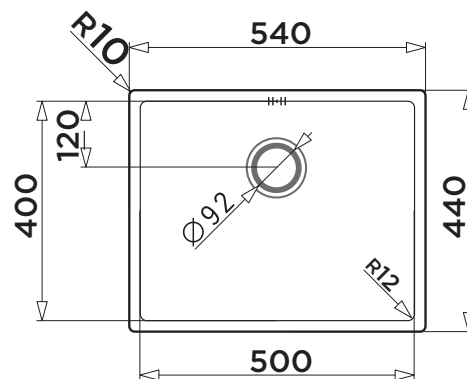

stillo

Características

- Triple instalación:
 - Bajo encimera
 - Sobre encimera
 - Enrasado
- Medida de la cubeta: 500x400 mm
- Ancho del mueble: 60 cm
- Radio de la cubeta: 12 mm
- Cubeta de gran profundidad de 200 mm

Material:

- Acero 304 18/10.
- Acero inox cepillado de 1 mm de grosor.

Incluye:

- Válvula y sifón.

Incluye:

Válvula pully con rebosadero
5900590000

Válvula pully
5900590001

Sifón salva espacios simple
5900590005

Acabado

Inox Cepillado
5900500023

Medidas (mm)

Fregaderos METIS R12

stillo

Tipo de Instalación:

Bajo encimera

Enrasado encimera