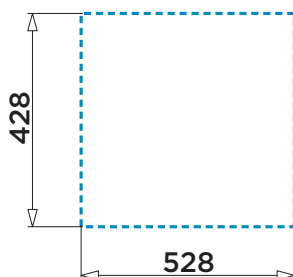

stillo

Características

- Triple instalación:
 - Bajo encimera
 - Sobre encimera
 - Enrasado
- Medida de la cubeta: 500x400 mm
- Ancho del mueble: 60 cm
- Radio de la cubeta: 12 mm
- Cubeta de gran profundidad de 200 mm

Acabado

Inox Cepillado
5900500023

Medidas (mm)

Fregaderos METIS R12

stillo

Tipo de Instalación:

Bajo encimera

Enrasado encimera

Sobre encimera

Accesorio opcional

Cesta negra telescópica 40-58/135

5900590007