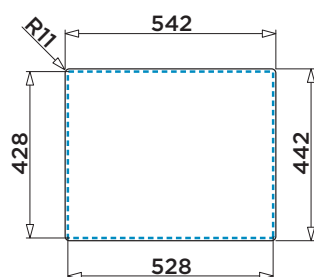

stillo

Características

- Triple instalación:
 - Bajo encimera
 - Sobre encimera
 - Enrasado
- Medida de la cubeta: 500x400 mm
- Ancho del mueble: 60 cm
- Radio de la cubeta: 12 mm
- Cubeta de gran profundidad de 200 mm

Acabado

Inox Cepillado
5900500023

Medidas (mm)

Fregaderos METIS R12

stillo

Tipo de Instalación:

Bajo encimera

Enrasado encimera

Sobre encimera

Accesorio opcional

Cesta negra telescópica 40-58/135

5900590007