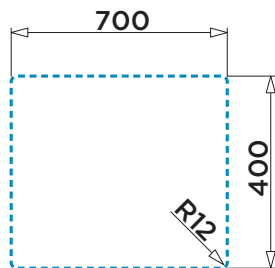

Enrasado encimera