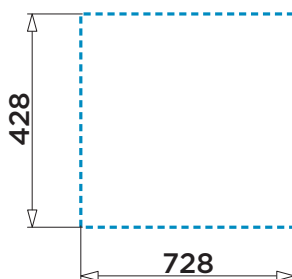

### Características

- Triple instalación:
  - Bajo encimera
  - Sobre encimera
  - Enrasado
- Medida de la cubeta: 700x400 mm
- Ancho del mueble: 80 cm
- Radio de la cubeta: 12 mm
- Cubeta de gran profundidad de 200 mm

### Medidas (mm)

## Tipo de Instalación:

Bajo encimera

Enrasado encimera

Sobre encimera

## Accesorio opcional

Cesta negra telescópica 40-58/135

5900590007