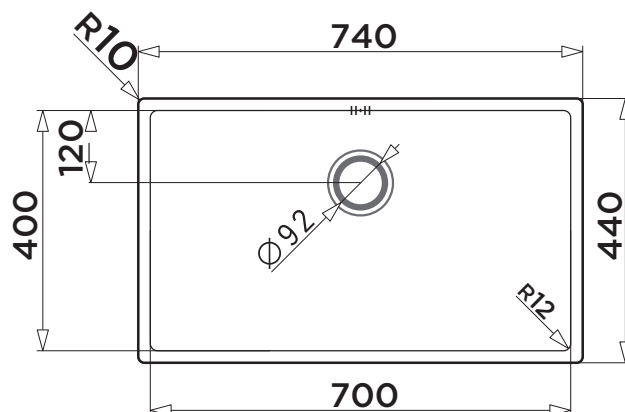

### Características

- Triple instalación:
  - Bajo encimera
  - Sobre encimera
  - Enrasado
- Medida de la cubeta: 700x400 mm
- Ancho del mueble: 80 cm
- Radio de la cubeta: 12 mm
- Cubeta de gran profundidad de 200 mm

### Medidas (mm)