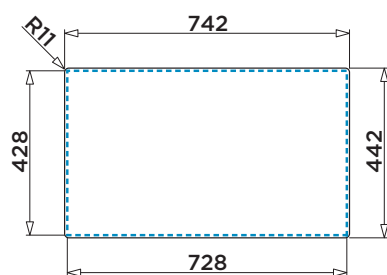

Sobre encimera