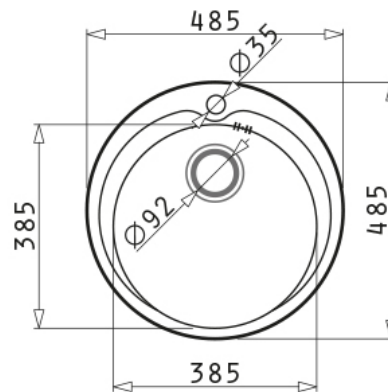

Características

- Instalación:
 - Sobre encimera
- Medida de la cubeta: RD450
- Ancho del mueble: 50 cm
- Cubeta de gran profundidad de 160 mm

Material:

- Acero 304 18/10.
- Acero inox pulido de 1 mm de grosor.
- **Easy fix: incluye goma poliuretano en la parte inferior para facilitar instalación y conseguir mejor sellado.**

Incluye:

- Válvula y sifón.

Incluye:

Válvula con rebosadero
5900590002

Sifón Simple
5900590006

Acabado

Inox Pulido
5900505021

Medidas (mm)