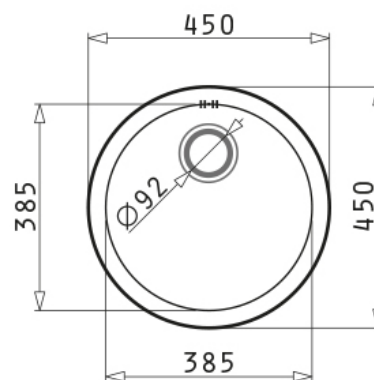

stillo

Características

- Instalación:
 - Sobre encimera
- Medida de la cubeta: RD450
- Ancho del mueble: 50 cm
- Cubeta de gran profundidad de 160 mm

Material:

- Acero 304 18/10.
- Acero inox pulido de 1 mm de grosor.
- **Easy fix: incluye goma poliuretano en la parte inferior para facilitar instalación y conseguir mejor sellado.**

Incluye:

- Válvula y sifón.

Incluye:

Válvula con rebosadero
5900590002

Sifón Simple
5900590006

Acabado

Inox Pulido
5900505023

Medidas (mm)