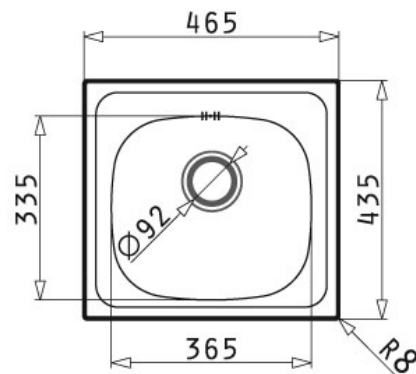

stillo

Características

- Instalación:
 - Sobre encimera
- Medida de la cubeta: 365x335
- Ancho del mueble: 50 cm
- Cubeta de gran profundidad de 160 mm

Material:

- Acero 304 18/10.
- Acero inox pulido de 1 mm de grosor.
- **Easy fix: incluye goma poliuretano en la parte inferior para facilitar instalación y conseguir mejor sellado.**

Incluye:

- Válvula y sifón.

Incluye:

Válvula con rebosadero
5900590004

Sifón Simple
5900590006

Acabado

Inox Pulido
5900505024

Medidas (mm)