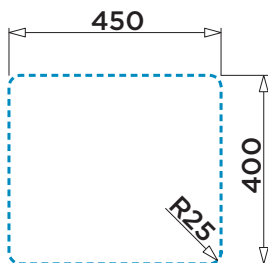

REA R25

stillo

Características

- Triple instalación:
 - Bajo encimera
 - Enrasado
 - Sobre encimera
- Medida de la cubeta: 450x400 mm
- Ancho del mueble: 50 cm
- Radio de la cubeta: 25 mm
- Cubeta de gran profundidad de 200 mm

Acabado

Inox Cepillado
5900500012

Medidas (mm)

Fregaderos REA R25

stillo

Tipo de Instalación:

Bajo encimera

Enrasado encimera

Sobre encimera

Accesorio Opcional

Cesta negra telescópica 40-58/135

5900590007