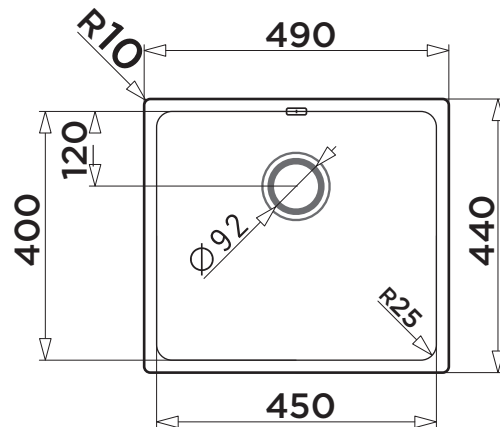

REA R25

stillo

Características

- Triple instalación:
 - Bajo encimera
 - Enrasado
 - Sobre encimera
- Medida de la cubeta: 450x400 mm
- Ancho del mueble: 50 cm
- Radio de la cubeta: 25 mm
- Cubeta de gran profundidad de 200 mm

Material:

- Acero 304 18/10.
- Acero inox cepillado de 1 mm de grosor.

Incluye:

- Válvula y sifón.

Incluye:

Válvula pully con rebosadero
5900590000

Válvula pully
5900590001

Sifón salva espacios simple
5900590005

Acabado

Inox Cepillado
5900500012

Medidas (mm)

Fregaderos REA R25

stillo

Tipo de Instalación:

Bajo encimera

Enrasado encimera

Sobre encimera

Accesorio Opcional

Cesta negra telescópica 40-58/135

5900590007