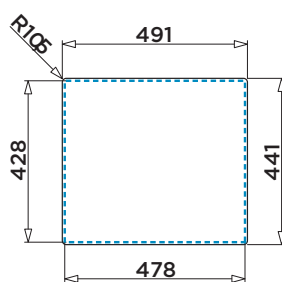

REA R25

stillo

Características

- Triple instalación:
 - Bajo encimera
 - Enrasado
 - Sobre encimera
- Medida de la cubeta: 450x400 mm
- Ancho del mueble: 50 cm
- Radio de la cubeta: 25 mm
- Cubeta de gran profundidad de 200 mm

Acabado

Inox Cepillado
5900500012

Medidas (mm)

Fregaderos REA R25

stillo

Tipo de Instalación:

Bajo encimera

Enrasado encimera

Sobre encimera

Accesorio Opcional

Cesta negra telescópica 40-58/135

5900590007