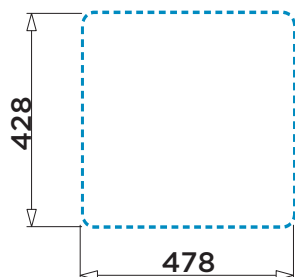

REA R25

stillo

Características

- Triple instalación:
 - Bajo encimera
 - Enrasado
 - Sobre encimera
- Medida de la cubeta: 450x400 mm
- Ancho del mueble: 50 cm
- Radio de la cubeta: 25 mm
- Cubeta de gran profundidad de 200 mm

Acabado

Inox Cepillado
5900500012

Medidas (mm)

Fregaderos REA R25

stillo

Tipo de Instalación:

Bajo encimera

Enrasado encimera

Sobre encimera

Accesorio Opcional

Cesta negra telescópica 40-58/135

5900590007