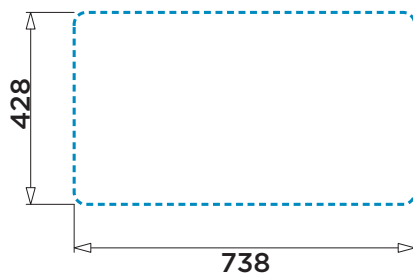

Fregaderos

REA R25

stillo

Tipo de Instalación:

Accesorio Opcional

5900590007