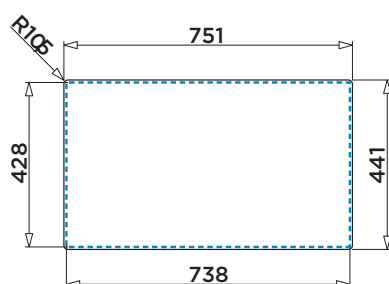

REA R25

stillo

Características

- Triple instalación:
 - Bajo encimera
 - Enrasado
 - Sobre encimera
- Medida de la cubeta: 700x400 mm
- Ancho del mueble: 80 cm
- Radio de la cubeta: 25 mm
- Cubeta de gran profundidad de 200 mm

Acabado

Inox Cepillado
5900500014

Medidas (mm)

Fregaderos

REA R25

stillo

Tipo de Instalación:

Bajo encimera

Enrasado encimera

Sobre encimera

Accesorio Opcional

Cesta negra telescópica 40-58/135

5900590007