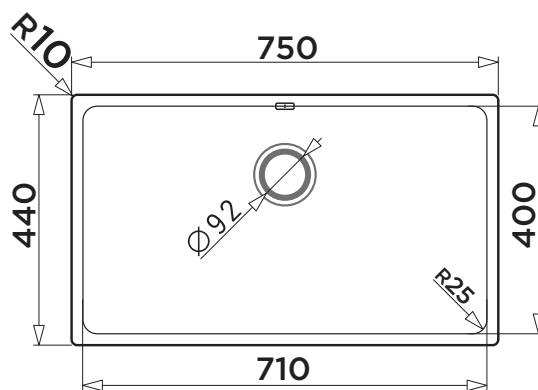

REA R25

stillo

Características

- Triple instalación:
 - Bajo encimera
 - Enrasado
 - Sobre encimera
- Medida de la cubeta: 700x400 mm
- Ancho del mueble: 80 cm
- Radio de la cubeta: 25 mm
- Cubeta de gran profundidad de 200 mm

Material:

- Acero 304 18/10.
- Acero inox cepillado de 1 mm de grosor.

Incluye:

- Válvula y sifón.

Incluye:

Válvula pull con rebosadero
5900590000

Válvula pull
5900590001

Sifón salva espacios simple
5900590005

Acabado

Inox Cepillado
5900500014

Medidas (mm)

Fregaderos

REA R25

stillo

Tipo de Instalación:

Bajo encimera

Enrasado encimera

Sobre encimera

Accesorio Opcional

Cesta negra telescópica 40-58/135

5900590007