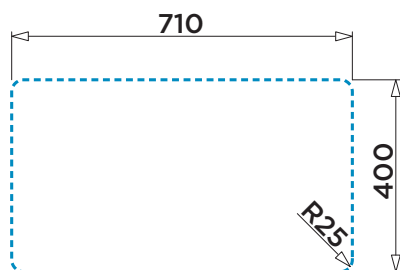

REA R25

stillo

Características

- Triple instalación:
 - Bajo encimera
 - Enrasado
 - Sobre encimera
- Medida de la cubeta: 700x400 mm
- Ancho del mueble: 80 cm
- Radio de la cubeta: 25 mm
- Cubeta de gran profundidad de 200 mm

Acabado

Inox Cepillado
5900500014

Medidas (mm)

Fregaderos

REA R25

stillo

Tipo de Instalación:

Bajo encimera

Enrasado encimera

Sobre encimera

Accesorio Opcional

Cesta negra telescópica 40-58/135

5900590007