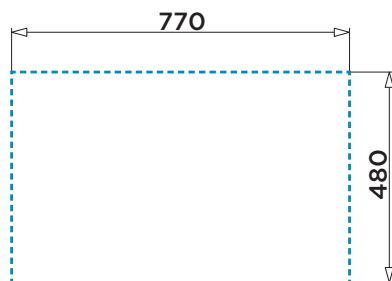

stillo

Características

- Instalación:
 - Sobre encimera
- Medida de la cubeta: 340x400 mm
- Ancho del mueble: 45 cm
- Cubeta de gran profundidad de 160 mm

Material:

- Acero 304 18/10.
- Acero inox pulido de 0,5 mm de grosor.
- **Easy fix: incluye goma poliuretano en la parte inferior para facilitar instalación y conseguir mejor sellado.**

Medidas (mm)

Fregaderos

THALÍA E-I R50

stillo

Tipo de Instalación:

Sobre encimera

Accesorio Opcional

Cesta negra telescópica 40-58/135