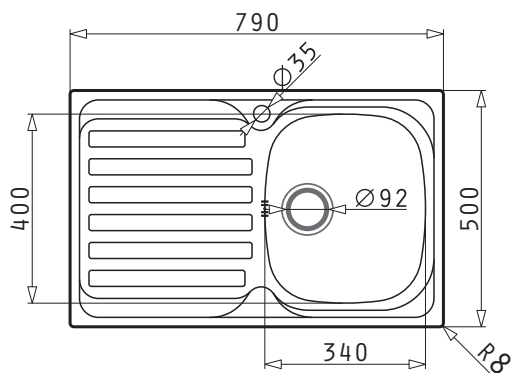

stillo

Características

- Instalación:
 - Sobre encimera
- Medida de la cubeta: 340x400 mm
- Ancho del mueble: 45 cm
- Cubeta de gran profundidad de 160 mm

Material:

- Acero 304 18/10.
- Acero inox pulido de 0,5 mm de grosor.
- **Easy fix: incluye goma poliuretano en la parte inferior para facilitar instalación y conseguir mejor sellado.**

Incluye:

- Válvula y sifón.

Incluye:

Válvula
5900590003

Válvula con rebosadero
5900590002

Sifón Simple
5900590006

Acabado

Inox pulido
5900505011

Medidas (mm)

Fregaderos

THALÍA E-I R50

stillo

Tipo de Instalación:

Sobre encimera

Accesorio Opcional

Cesta negra telescópica 40-58/135