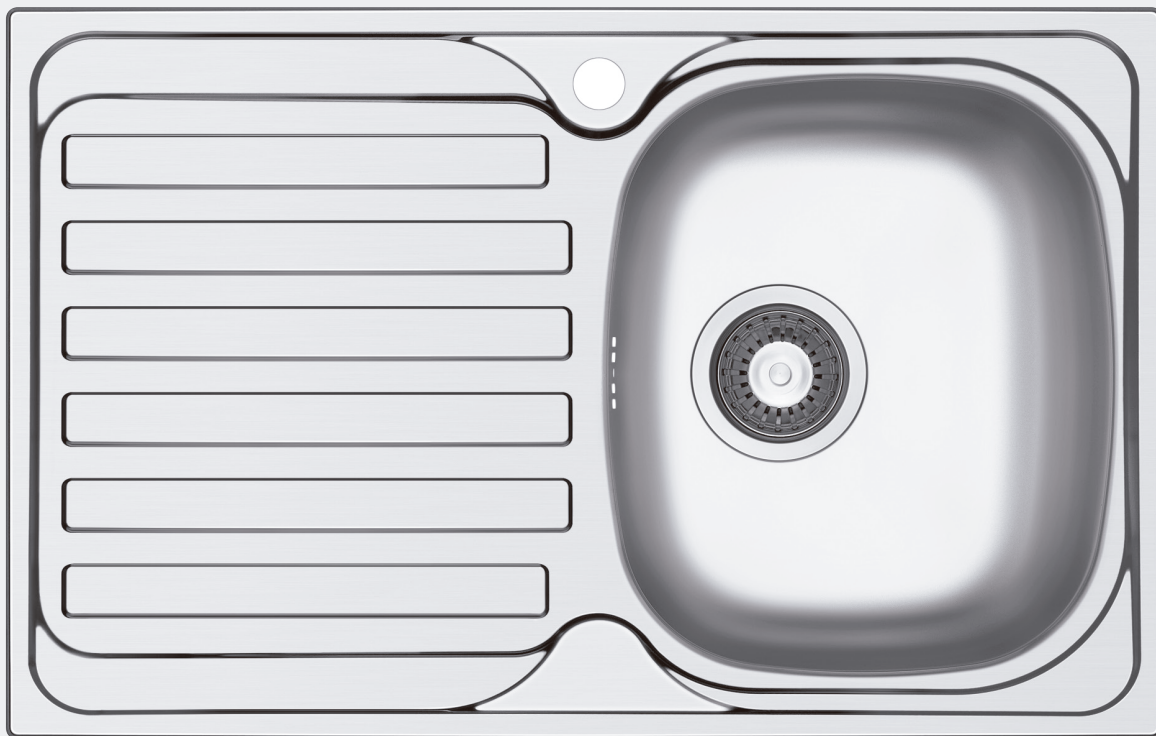

Fregaderos

THALÍA E-I R50

stillo

Cubeta 33x40

www.bystillo.com

INOX PULIDO

Combina la elegancia de un diseño clásico con la versatilidad de sus modelos, adaptándose a cada cocina con estilo y discreción.

Fregaderos THALÍA E-I R50

stillo

Características

- Instalación:
 - Sobre encimera
- Medida de la cubeta: 340x400 mm
- Ancho del mueble: 45 cm
- Cubeta de gran profundidad de 160 mm

Material:

- Acero 304 18/10.
- Acero inox pulido de 0,5 mm de grosor.
- **Easy fix: incluye goma poliuretano en la parte inferior para facilitar instalación y conseguir mejor sellado.**

Incluye:

- Válvula y sifón.

Incluye:

Válvula
5900590003

Válvula con rebosadero
5900590002

Sifón Simple
5900590006

Acabado

Inox pulido
5900505011

Medidas (mm)

Fregaderos

THALÍA E-I R50

stillo

Tipo de Instalación:

Sobre encimera

Accesorio Opcional

Cesta negra telescópica 40-58/135